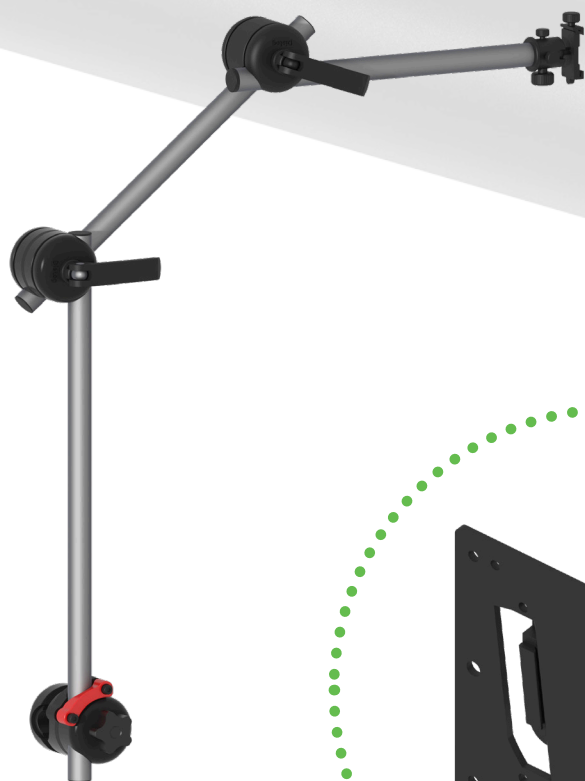

Dialog Ausili

Stativo da Carrozzina *Handy D1*

Lo stativo Dialog *Handy D1* con Sistema di Sicurezza D-Safe è stato studiato per essere montato su tutte le tipologie di carrozzina, dispone di 3 tubi in alluminio regolabili in diverse posizioni grazie agli snodi e pratiche maniglie per il serraggio.

Dati Tecnici:

- Altezza escursione massima: 60 cm - 120 cm
- Capacità di carico: 3.5 kg
- Peso stativo: 1,2 kg
- Materiale: lega di alluminio e nylon 6 ad alte prestazioni
- Colore: grigio - nero - rosso

Kit Standard: Vesa Mount

Contenuto scatola preassemblato:

- N°1 Tubi Ø22mm L-500mm
- N°1 Tubi Ø22mm L-400mm
- N°1 Tubi Ø22mm L-300mm con testa snodata aggancio/sgancio rapido
- N°1 Kit Aggancio Carrozzina + DSafe
- N°2 Kit Quick Release con Maniglia Comfort
- N°1 Brugola
- N°1 Chiave inglese
- N°1 Istruzioni Montaggio